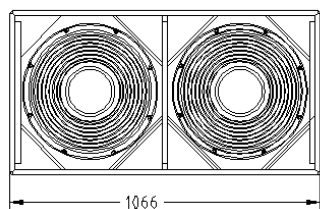

音箱技术参数 Technique specification

Drivers	单元组成	LF 低频:2x18" /4"Voice-coil (Φ100mm 音圈)
Frequency response	频率响应	35-120 Hz 赫兹(-3dB)
Low Frequency limit	低频极限	-10dB@30Hz
Sensitivity	灵敏度	100 分贝/1 瓦.1 米
Maximum SPL	最大声压级	130dB/AES 连续 ; 136dB/Peak 峰值
Nominal Impedance	标称阻抗	4 欧姆 (OHMS)
Power handling	功率承受	1200W(AES 额定)/2400W(节目) /4800W (Peak 峰值)
Connectors	输入连接器	2xSpeakon NL4MP
Recommended AMP	推荐功放功率	1300W - 1500W @8Ω
Finish	表面处理	黑色环保耐磨油漆涂装 Environmentally Friendly Water- Based Wear-resistant Black Paint
Dimensions(HXWXD)	外形尺寸	1065mmx561mmx780mm
Net /Gross Weight	净重/毛重	95kg/105Kg