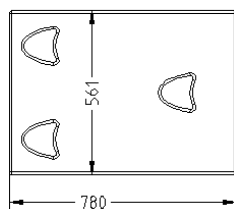

SB-SERIES

奥凯斯专业音响 WWW.AOKNICE.COM

Model: SB-218

2x18"超低频音箱 Super Bass Speaker

适用范围 Application

剧场、礼堂、多功能厅、KTV 房间、音乐酒吧等高标准声音重放，
低音频段需要补强的场所

Theater, Auditorium, Multi-purpose Hall, KTV Room, Bar, High-level
Music Sound Reproduction, Bass Frequencies Require
Reinforcement Place

音箱技术参数 Technique specification

Drivers	单元组成	LF 低频:2x18" /4"Voice-coil (Φ100mm 音圈)
Frequency response	频率响应	35-120 Hz 赫兹(-3dB)
Low Frequency limit	低频极限	-10dB@30Hz
Sensitivity	灵敏度	100 分贝/1 瓦.1 米
Maximum SPL	最大声压级	130dB/AES 连续 ; 136dB/Peak 峰值
Nominal Impedance	标称阻抗	4 欧姆 (OHMS)
Power handling	功率承受	1200W(AES 额定)/2400W(节目) /4800W (Peak 峰值)
Connectors	输入连接器	2xSpeakon NL4MP
Recommended AMP	推荐功放功率	1300W - 1500W @8Ω
Finish	表面处理	黑色环保耐磨油漆涂装 Environmentally Friendly Water- Based Wear-resistant Black Paint
Dimensions(HXWXD)	外形尺寸	1065mmx561mmx780mm
Net /Gross Weight	净重/毛重	95kg/105Kg

左视图/LEFT

低频音箱系统 SB-SERIES

“SB”代表这个系列音箱的使命-低音重放 (Super Bass reproduction), 优质驱动器加载按声学原理设计的箱体, 适用于 KTV 房间、音乐厅, 酒吧、大型演出等需要的大动态, 浑厚的低频重放的扩声的场所。