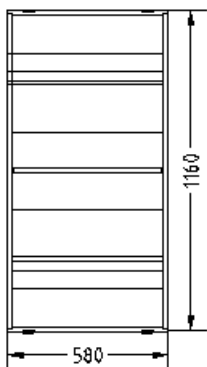

音箱技术参数 Technique specification

Drivers	单元组成	LF 低频:2x18" /5.1 "Voice-coil (Φ 130mm 音圈) Φ 280mm 铝磁
Frequency response	频率响应	35-120 Hz 赫兹(-3dB)
Low Frequency limit	低频极限	-10dB@30Hz
Sensitivity	灵敏度	101 分贝/1 瓦.1 米
Maximum SPL	最大声压级	134dB/AES 连续 ; 140dB/Peak 峰值
Nominal Impedance	标称阻抗	4 欧姆 (Ohms)
Power handling	功率承受	2000W(连续)/4000W(节目) /8000W (Peak 峰值)
Connectors	输入连接器	2xSpeakon NL4MP
Recommended AMP	推荐功放功率	1800W - 2000W @8 Ω
Dimensions(HXWXD)	外形尺寸	1160mmx580mmx920mm
Net Weight	净重	95Kg
Finish	表面处理	黑色环保水性耐磨油漆涂装 (客户可选择定制颜色)
Accessories	配件	
Waterproof bag	防雨袋	Cover-SB218