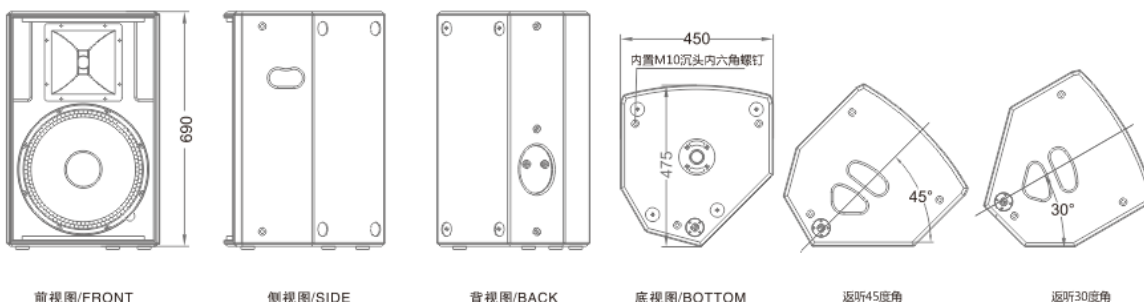

音箱技术参数 Technique specification

Drivers	单元组成	LF 低频: 1x15" / 4" Voice-coil (100mm 音圈) Φ 220mm 钕磁 HF 高频: 1x1.5" / 3" Voice-coil (75mm 音圈) Φ 170mm 钕磁/3" 钛复合膜
Frequency response	频率响应(-3dB)	45-19K Hz 赫兹
Dispersion (HxV)	覆盖角度 (-6dB)	80°x50°号角可 90°旋转 (Rotatable Horn)
Sensitivity	灵敏度	98 分贝/1 瓦.1 米
Maximum SPL	最大声压级	126dB/AES 连续; 132dB/Peak 峰值
Nominal Impedance	标称阻抗	8 欧姆 (OHMS)
Power handling	功率承受	600W(连续)/1200W(节目) /2400W (Peak 峰值)
Connectors	输入连接器	2xSpeakon NL4MP
Recommended AMP	推荐功放功率	800W-1300W @8 Ω
Finish	表面处理	黑色环保水性耐磨油漆涂装 (客户可选择定制颜色) Environmentally Friendly Water-Based Wear-resistant Black Paint
Handing Position	吊装	内置多点 M10 螺丝承重吊挂和 1x Φ 35mm 支撑座 Built-in Multi-point Hanging And 1x Φ 35mm M10 Screw Bearing Support Base
Dimensions(HXWXD)	外形尺寸	690mmx450mmx475mm
Net Weight	净重	38.5kg