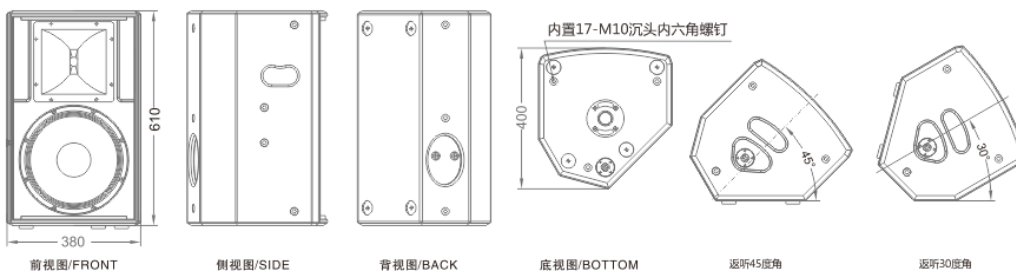

音箱技术参数 Technique specification

Drivers	单元组成	LF 低频:1x12" /3"Voice-coil (75mm 音圈) /Φ190mm 钕磁 HF 高频:1x1" /1.75"Voice-coil (44mm 音圈) Φ170mm 钕磁/1.75"PE 膜
Frequency response	频率响应(-3dB)	50-19K Hz 赫兹
Dispersion (HxV)	覆盖角度 (-6dB)	80°x50°号角可 90°旋转 (Rotatable Horn)
Sensitivity	灵敏度	98 分贝/1 瓦.1 米
Maximum SPL	最大声压级	124dB/AES 连续 ; 130dB/Peak 峰值
Nominal Impedance	标称阻抗	8 欧姆 (OHMS)
Power handling	功率承受	400W(连续)/800W(节目) /1600W (Peak 峰值)
Connectors	输入连接器	2xSpeakon NL4MP
Recommended AMP	推荐功放功率	600W - 800W @8Ω
Finish	表面处理	黑色环保水性耐磨油漆涂装 (客户可选择定制颜色) Environmentally Friendly Water-Based Wear-resistant Black Paint
Handing Position	吊装	内置多点 M10 螺丝承重吊挂和 1xΦ35mm 支撑座 Built-in Multi-point Hanging And 1xΦ35mm M10 Screw Bearing Support Base
Dimensions(HXWXD)	外形尺寸	610mmx380mmx400mm
Net Weight	净重	26.5kg