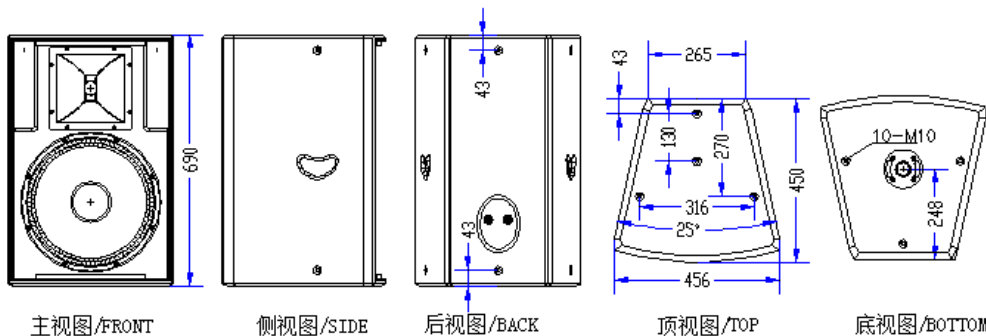

Drivers	单元组成	LF 低频:1x15" /3"Voice-coil (Φ75mm 音圈) HF 高频:1x1.5" /3"Voice-coil (Φ75mm 音圈)
Frequency response	频率响应(-3dB)	45-18K Hz 赫兹
Dispersion (HxV)	覆盖角度 (-6dB)	80°x50°号角,可 90°旋转 (Rotatable Horn)
Sensitivity	灵敏度	97 分贝/1 瓦.1 米
MaximumSPL	最大声压级	124dB/AES 连续 ; 130dB/Peak 峰值
Nominal Impedance	标称阻抗	8 欧姆 (OHMS)
Power handling	功率承受	475W(AES 额定)/950W (节目)/1900W (Peak 峰值)
Connectors	输入连接器	2xSpeakon NL4MP
Recommended AMP	推荐功放功率	800W - 1000W @8Ω
Finish	表面处理	咖啡色环保耐磨油漆涂装 Environmentally Friendly Water- Based Wear-resistant Black Paint
Handing Position	吊装	内置多点螺丝承重吊挂和 1xΦ35mm 支撑座 Built-in Multi-point Screws Bearing Hang ing And 1xΦ35mm Support Base
Dimensions(HXWXD)	外形尺寸	690mmx(F460,R265)mmx450mm
Net Weight	净重	41.5kg