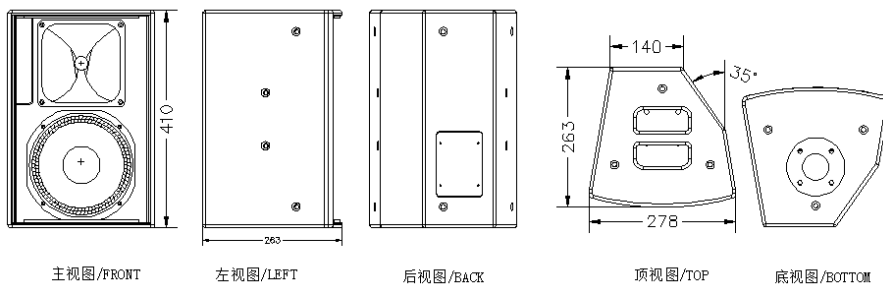

Drivers	单元组成	LF 低频: 1x8" / 2" Voice-coil (50mm 音圈) / Φ 140mm 钕磁 HF 高频: 1x1" / 1.35" Voice-coil (34mm 音圈) / 135" PE 膜 Φ 90mm 钕磁
Frequency response	频率响应 (-3dB)	60-19K Hz 赫兹
Dispersion (HxV)	覆盖角度 (-6dB)	90°x40° 号角可 90° 旋转 (Rotatable Horn)
Sensitivity	灵敏度	94 分贝/1 瓦.1 米
Maximum SPL	最大声压级	116dB/AES 连续 ; 122B/Peak 峰值
Nominal Impedance	标称阻抗	8 欧姆 (OHMS)
Power handling	功率承受	150W(连续)/300W(节目) / 900W (Peak 峰值)
Connectors	输入连接器	2x Speakon NL4MP
Recommended AMP	推荐功放功率	150W - 300W @8 Ω
Finish	表面处理	黑色环保水性耐磨油漆涂装 (客户可选择定制颜色) Environmentally Friendly Water-Based Wear-resistant Black Paint
Handing Position	吊装	内置 M8 多点螺丝承重吊挂和 1x Φ 35mm 支撑座 Built-in Multi-point Screws Bearing Hanging And 1x Φ 35mm Support Base
Dimensions (HXWXD)	外形尺寸	410mmx278mmx140mm
Net Weight	净重	10.2kg